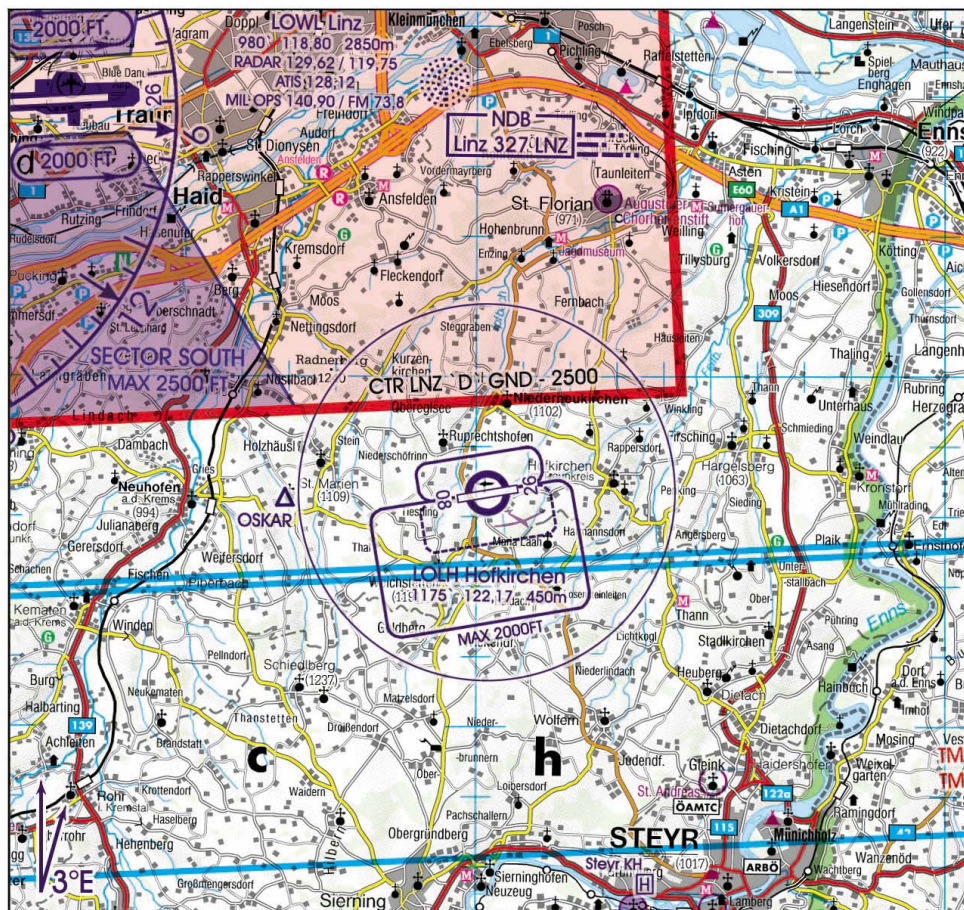

CHART FOR VFR FLIGHTS

AD ELEV 1175 FT

HOFKIRCHEN

HOFKIRCHEN AERODROME

H.B. HOFKIRCHEN

122,17

AUSTRIA

Phone +43 (0) 7225 7332

6,5 NM NNW STEYR

122,17 HOFKIRCHEN AERODROME

118,80 LINZ TOWER

129,62 LINZ RADAR

30 APR 2015

HOFKIRCHEN (LOLH)